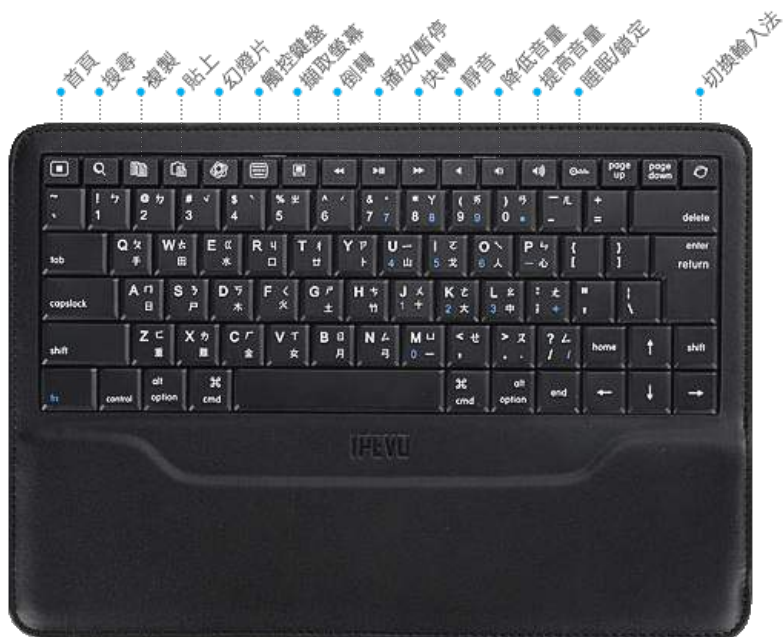

Typi

藍牙無線鍵盤筆記型保護套

For iPad 4 / iPad 3 / iPad 2

- iPad立架、筆記型保護套、藍牙無線鍵盤三合一
- 三段式立架螢幕角度調整
- 手工縫製細纖維保護套、皮革固定扣帶
- 可分離磁力吸附式藍牙鍵盤
- 鍵盤內建鋰電，待機最長達30天
- 支援iPad闔蓋自動睡眠／喚醒功能
- 適用：Apple iPad 4 / iPad 3 / iPad 2 全系列
- 淺棕、黑色，雙色外觀可選

[看影片 >](#)

[看更多 >](#)

三合一 豐富機能

完美整合iPad立架、筆記型保護套與藍牙無線鍵盤。
你的三種需要，Typi一次滿足。

立架+保護套

分離式藍牙鍵盤

二種調整角度

iPad專屬熱鍵

雙色外觀 支援iPad闔蓋睡眠／喚醒功能

Typi的筆記型保護套，開闔即可支援iPad睡眠／喚醒功能。外層以超細纖維絨布材質包覆，搭配磁力皮革扣帶，共有雙色款式可選：黑色皮套搭配黑色鍵盤、淺棕皮套搭配深咖啡色鍵盤。

三段式調整角度立架

掀開皮套，筆記型保護套瞬間成為iPad立架，輕易地使用皮革扣帶調整三種iPad站立角度，使用iPad文字輸入、影片瀏覽，更加更舒適自然。

● 皮革扣帶，可三段式角度調整

無線藍牙鍵盤助你成為輸入快手